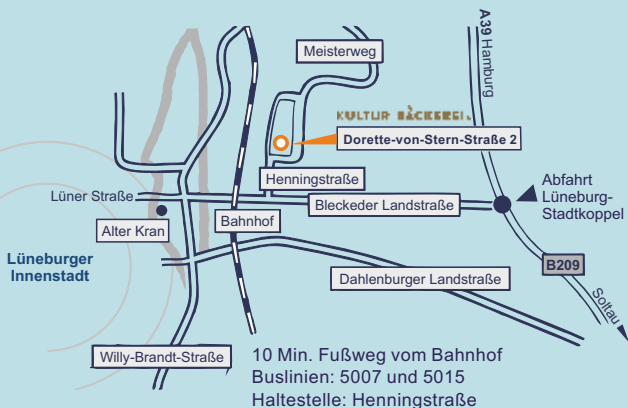

KULTUR BÄCKEREI.

Dorette-von-Stern-Straße 2 21337 Lüneburg

www.kulturbaeckerei-lueneburg.de